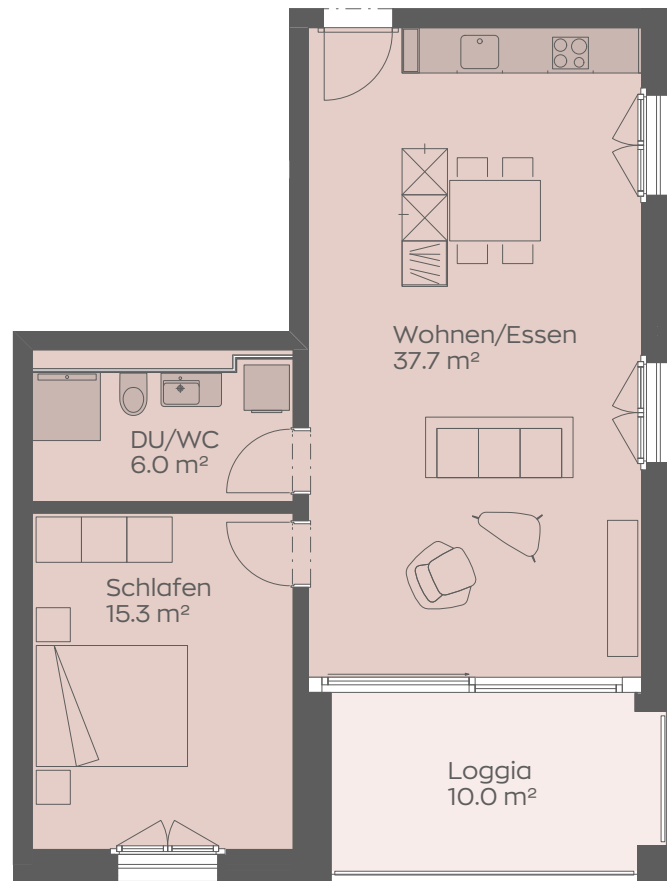

2.5-ZIMMER-WOHNUNG

2. Obergeschoss

GEBÄUDE 62 C

Wohnung

203

Nettowoohnfläche

59,5 m²

Loggia

10,0 m²

0 1 2 5m

MST. 1:100