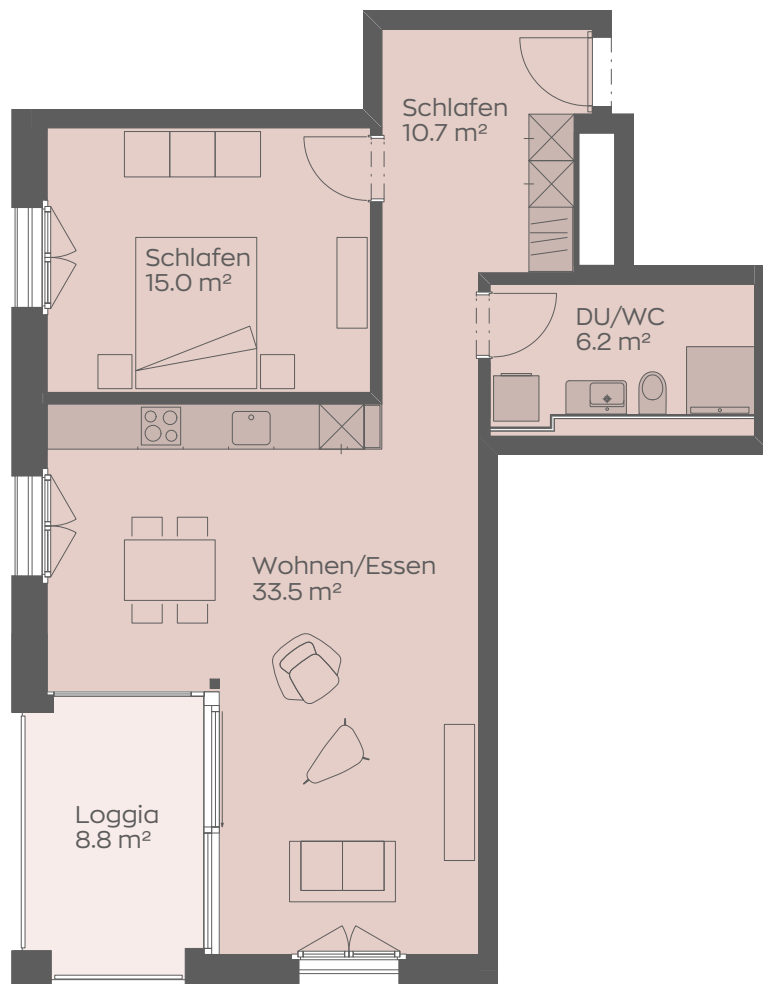

2.5-ZIMMER-WOHNUNG

2. Obergeschoss

GEBÄUDE 62 C

Wohnung

202

Nettowoohnfläche

65,3 m²

Loggia

8,8 m²

0 1 2 5m

MST. 1:100