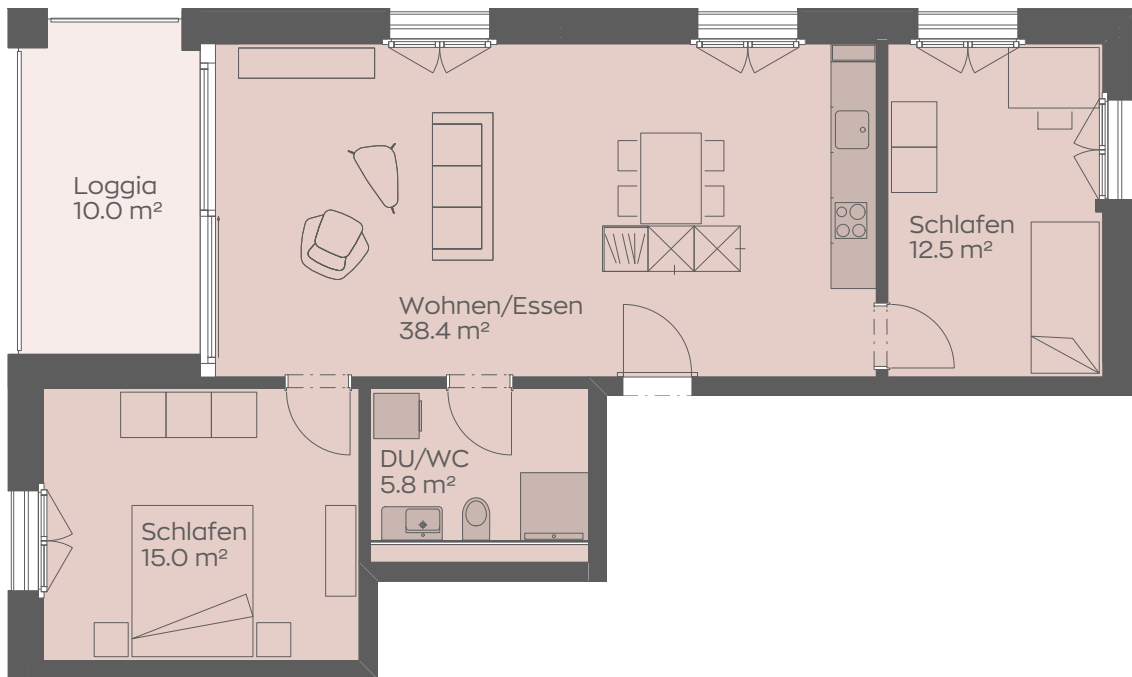

3.5-ZIMMER-WOHNUNG

1. Obergeschoss

GEBÄUDE 62 C

Wohnung

101

Nettowohnfläche

71,8 m²

Loggia

10,0 m²

0 1 2 5m

MST. 1:100