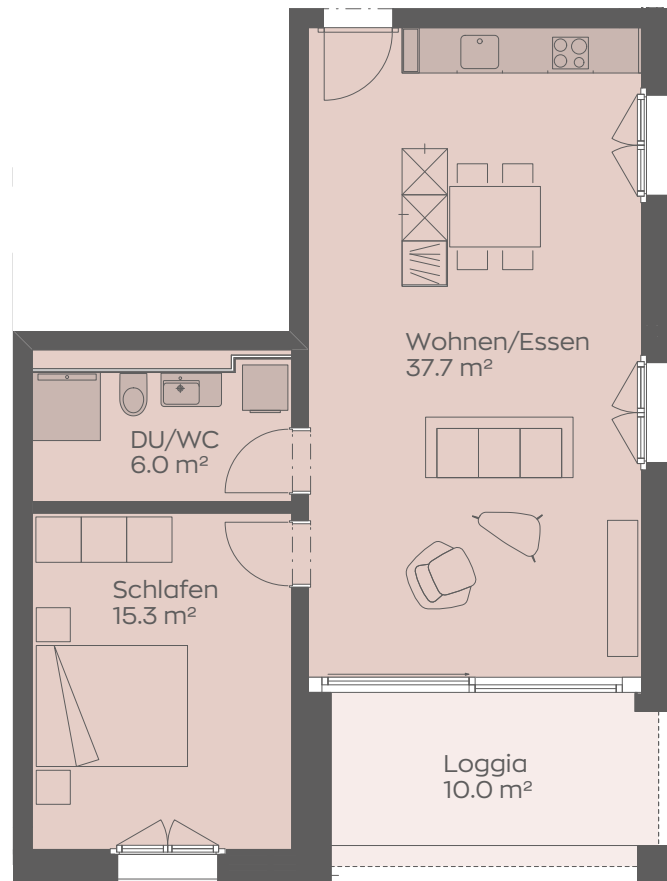

2.5-ZIMMER-WOHNUNG

Erdgeschoss

GEBÄUDE 62 C

Wohnung

003

Nettowohnfläche

59,5 m²

Loggia

10,0 m²

0 1 2 5m

MST. 1:100