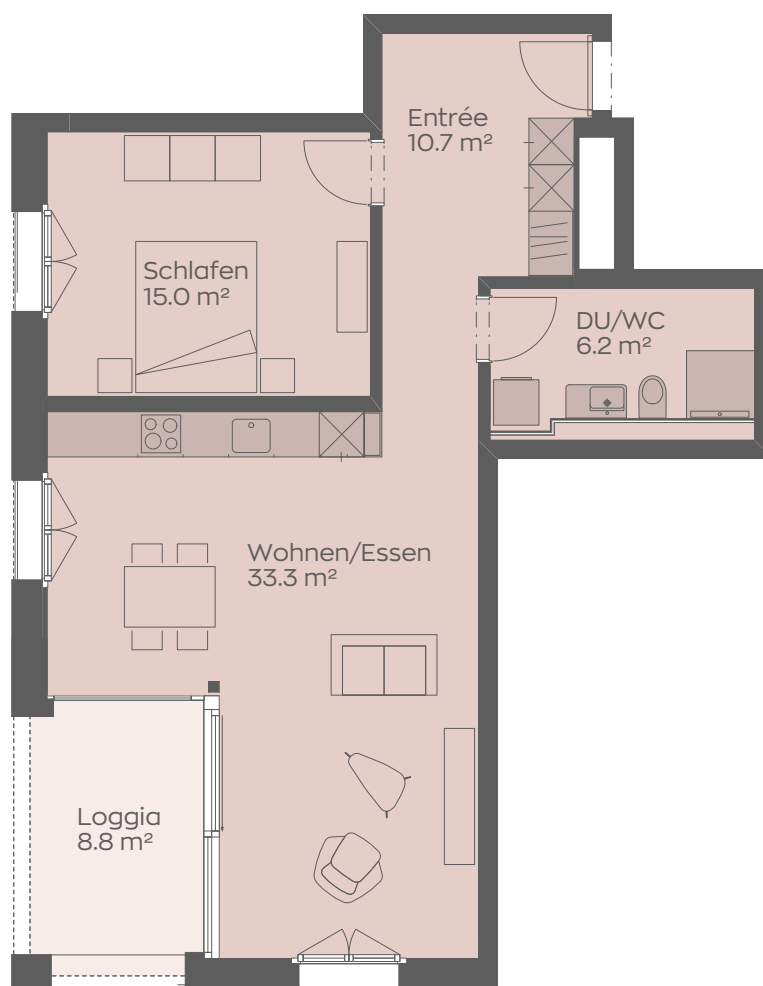

2.5-ZIMMER-WOHNUNG

Erdgeschoss

GEBÄUDE 62 C

Wohnung

002

Nettowohnfläche

65,2 m²

Loggia

8,8 m²

0 1 2 5m

MST. 1:100